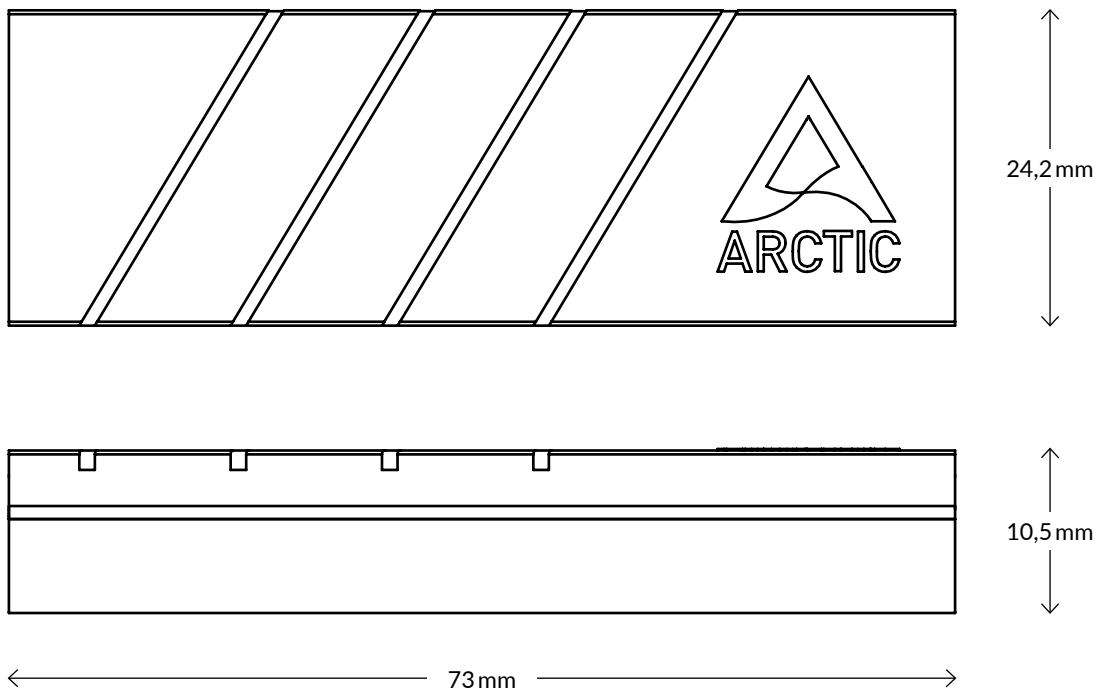

M2 Pro

Passiv-Kühler für 2280 M.2 SSD

Alle Materialien sind mit den RoHS-Anforderungen kompatibel.

WEITERE INFORMATIONEN

ANLEITUNGEN